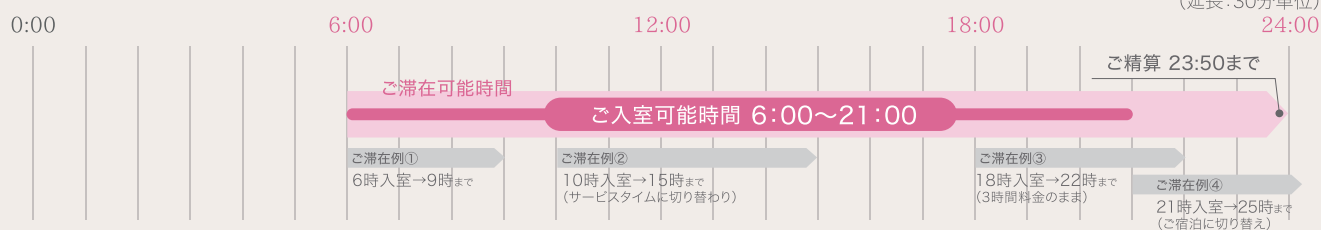

休憩されたいお客様

最長3時間

ご休憩(3時間)

6:00 ~ 21:00までのご入室で

3時間まで ¥4,200(税込) ~

メンバー特典

ご利用回数に応じて
基本料金(お部屋代)から

最大 **20%引**

※但し 24:00 を過ぎると宿泊料金となります。23:50までにはご精算をお願いします。

□ タイムテーブル

□ 2名様以下でのご利用

プラン / 部屋タイプ	A-type	B-type	C-type	D-type	E-type	S-type
平日(月~金)プラン	4,200円	6,200円	6,600円	7,200円	7,900円	8,900円
休日(土・日・祝)プラン	5,200円	7,200円	7,600円	8,200円	8,900円	9,900円

(税込)

※ 特別期間(GW、年末年始、他当ホテルの定める期間)は特別料金となり、別途表示いたします。

※ 2名様以上でご利用の場合、1名様あたり、50%の追加料金を申し受けます。

※ 延長料金は、部屋タイプ 1,100円/30分毎 となります。

ご休憩(3時間)についてのご注意

○ 3時間を超えた場合

- ・18:00以前のご入室 … サービスタイムに切り替わります。
- ・18:00以降のご入室 … 24時までは3時間料金のままでご利用できます。