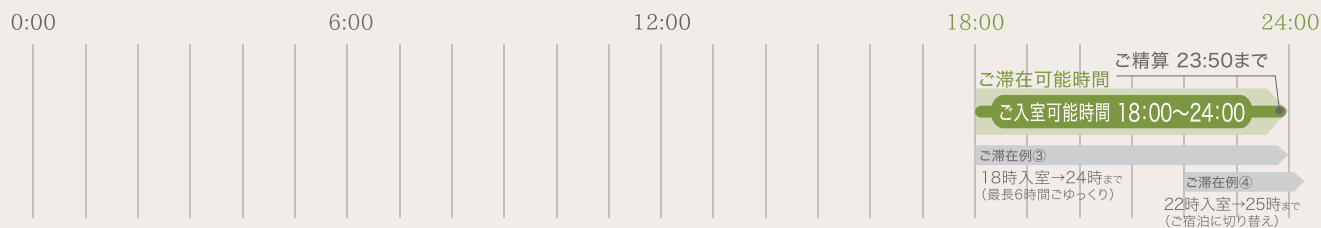

# サンセットタイム

18:00 ~ 24:00までのご入室で

6時間まで ¥4,200(税込) ~

メンバー特典

ご利用回数に応じて  
基本料金(お部屋代)から

最大 **20%引**

※但し 24:00 を過ぎると宿泊料金となります。23:50までにはご精算をお願いします。

タイムテーブル

(延長:30分単位)

プラン / 部屋タイプ	A-type	B-type	C-type	D-type	E-type	S-type
平日(月~金)プラン	4,200円	6,200円	6,600円	7,200円	7,900円	8,900円

(税込)

※ 特別期間(GW、年末年始、他当ホテルの定める期間)は特別料金となり、別途表示いたします。

※ 2名様以上でご利用の場合、1名様あたり、50%の追加料金を申し受けます。