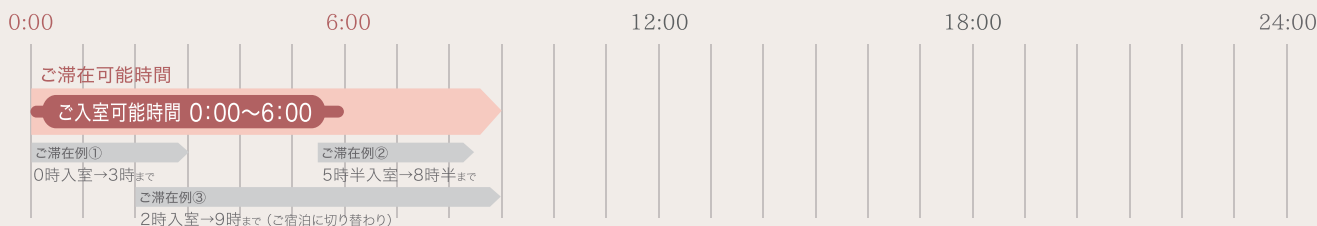

深夜に休憩されたいお客様

最長3時間

深夜休憩

0:00 ~ 6:00までのご入室で

3時間まで ¥4,200(税込) ~

メンバー特典
ご利用回数に応じて
基本料金(お部屋代)から
最大20%引

※但し3時間を超えると宿泊料金となります。

□ タイムテーブル

(延長:30分単位)

□ 2名様以下でのご利用

プラン / 部屋タイプ	A-type	B-type	C-type	D-type	E-type	S-type
平日(日~木)プラン	4,200円	6,200円	6,600円	7,200円	7,900円	8,900円
休日(金・土・祝前日)プラン	5,200円	7,200円	7,600円	8,200円	8,900円	9,900円

(税込)

※ 特別期間(GW、年末年始、他当ホテルの定める期間)は特別料金となり、別途表示いたします。

※ 2名様以上でご利用の場合、1名様あたり、50%の追加料金を申し受けます。

※ 延長料金は、部屋タイプ 1,100円/30分毎 となります。

深夜休憩についてのご注意

○ 深夜休憩で3時間を越えた場合
・宿泊料金となります。

○ カードでのお支払も可能です
JCB/VISA/MASTER

○ 深夜休憩の平日・休日プランは、他の休憩メニューと曜日設定が異なります
のでご注意ください。