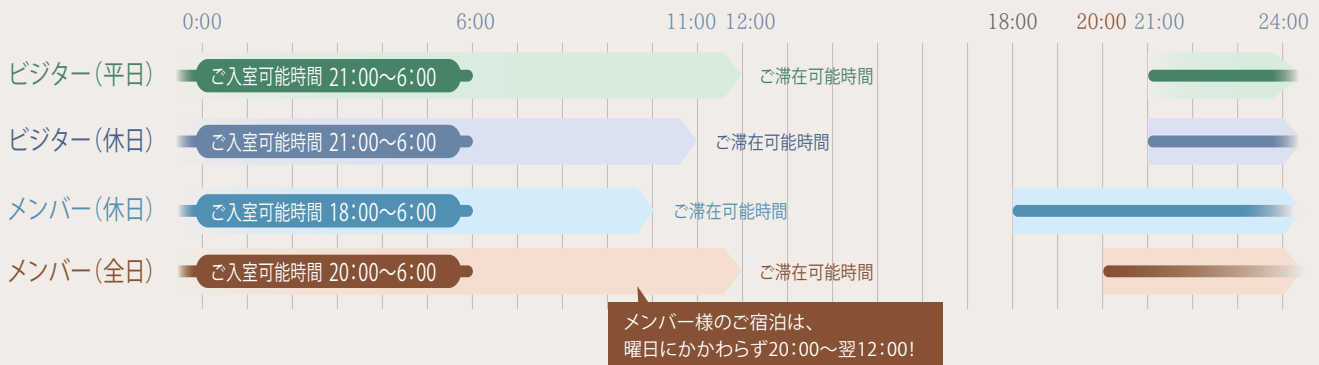

## ご 宿 泊

21:00～6:00 までのご入室で

平日 / 翌日 12時まで  
休日 / 翌日 11時まで **¥8,300** (税込) ~

メンバー特典  
ご利用回数に応じて  
基本料金(お部屋代)から  
最大 **20%**引

※但しチェックアウト時間を過ぎると延長料金が加算されます。

### □ タイムテーブル

(延長:30分単位)

### □ 2名様以下でのご利用

プラン / 部屋タイプ	A-type	B-type	C-type	D-type	E-type	S-type
平日(日~木)プラン	8,300円	9,400円	9,700円	10,300円	11,500円	12,600円
休日(金・土・祝前日)プラン	9,800円	10,900円	11,200円	11,800円	13,000円	14,100円

(税込)

※ 特別期間(GW、年末年始、他当ホテルの定める期間)は特別料金となり、別途表示いたします。