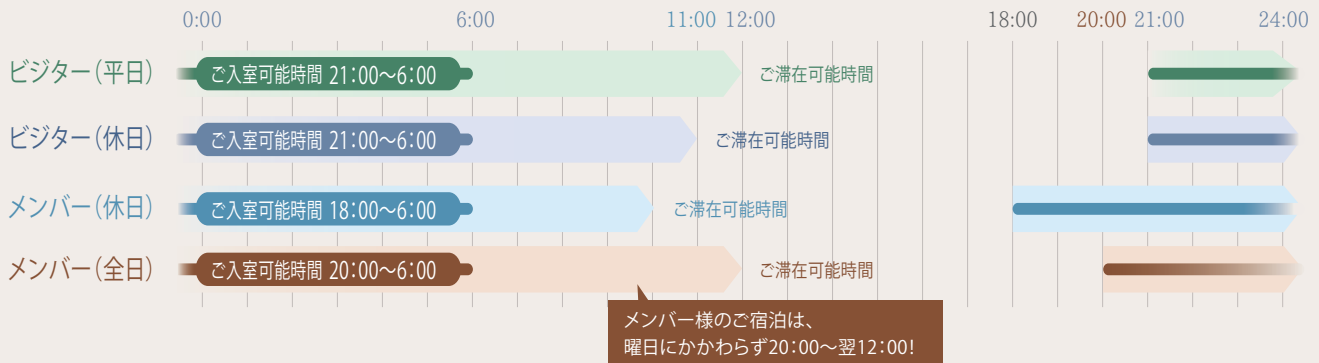

## ご 宿 泊

21:00～6:00 までのご入室で

平日 / 翌日 12時まで  
休日 / 翌日 11時まで **¥9,300** (税込) ~

メンバー特典  
ご利用回数に応じて  
基本料金(お部屋代)から  
最大 **20%**引

※但しチェックアウト時間を過ぎると延長料金が加算されます。

### □ タイムテーブル

(延長:30分単位)

### □ 2名様以下でのご利用

プラン / 部屋タイプ	A-type	B-type	C-type	D-type	E-type	S-type
平日(日~木)プラン	9,300円	9,900円	10,200円	10,900円	12,100円	13,200円
休日(金・土・祝前日)プラン	11,300円	11,900円	12,200円	12,900円	15,100円	16,200円

(税込)

※ 特別期間(GW、年末年始、他当ホテルの定める期間)は特別料金となり、別途表示いたします。